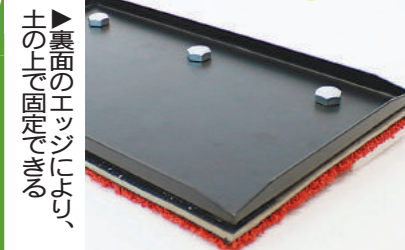

人工芝使用 練習用品3品

学童・少年野球選手向けに、多くの練習用品を開発・販売しているフィールドフォース（東京都足立区）。今回は、組み立て式の簡易版マウンド、地面に奥だけのピッチプレート、ベストセラーの表面を人工芝仕様にした「スウィングスタンド芝」の3点を紹介する。選手個人でも、チームでも役に立つ、表面に人工芝をあしらった「人工芝シリーズ」だ。

簡易版マウンド

個人でもチームでも

実践感覚で 普段の練習を

ピッチプレート

シが地面に刺さること
で、約5・4キのちよう
ど良い重さも手伝い、し
っかりと固定され、動き
にくくなる仕組み。その
上に人工芝があり、少年
サイズ51×13キの投手板
が付いている。
普段の投球練習にはも
ちろん、チームで持って
おけば、何の印もない河
川敷球場のベンチ脇で、
投球練習をするときなど
にも、便利に使える。使
ってみると分かる、なか
なかの便利さだ。

ブルペンのない試合にも!!

FIELDFORCE

置くだけ簡単

本格的なプレートはペ
グを打ち込んで地面に固
定するが、このピッチプ
レートは、土台となるス
チール板の4辺が90度
折れ、薄い箱のような形
状になっている。
この約2・5キのエッジ

軸足を少し高い位置に
置くことで、体重移動や
体幹、股関節の動きなど
を意識せずに修正できる
と好評のスウィングスタ
ンド。この商品は、ユー
ザーの「スパイクを履い
て使えるようにしてほし

■簡易版マウンド

FMD-2495
◇サイズ 縦約240×幅約96×
高さ約26キ◇重さ 約65キ◇材
質 天板/スチール、芝/ポリ
エチレン◇価格 80000円(税
抜き)

■ピッチプレート

FPP-1046
◇サイズ 幅約51×縦約29×厚
さ約5キ◇重さ 約5.4キ◇材
質 本体/スチール、芝/ポリ
エチレン◇価格 8000円(税抜
き)

■スウィングスタンド芝

FSWS-3050MT
◇サイズ 約50×30キ◇材質
ポリエチレン◇価格 2500円
(税抜き)