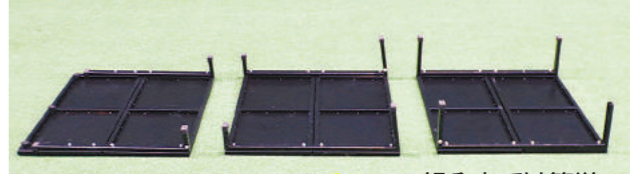

FIELDFORCE

置くだけ簡単

本格的なプレートはペ
グを打ち込んで地面に固
定するが、このピッチプ
レートは、土台となるス
チール板の4辺が90度
折れ、薄い箱のような形
状になっている。
この約2・5キのエッジ

軸足を少し高い位置に
置くことで、体重移動や
体幹、股関節の動きなど
を意識せずに修正できる
と好評のスウィングスタ
ンド。この商品は、ユー
ザーの「スパイクを履い
て使えるようにしてほし

■簡易版マウンド

FMD-2495
◇サイズ 縦約240×幅約96×
高さ約26キ◇重さ 約65キ◇材
質 天板/スチール、芝/ポリ
エチレン◇価格 80000円(税
抜き)

■ピッチプレート

FPP-1046
◇サイズ 幅約51×縦約29×厚
さ約5キ◇重さ 約5.4キ◇材
質 本体/スチール、芝/ポリ
エチレン◇価格 8000円(税抜
き)

■スウィングスタンド芝

FSWS-3050MT
◇サイズ 約50×30キ◇材質
ポリエチレン◇価格 2500円
(税抜き)

軸足のグリップ増加でより効果的

「いま使っているスウィ
ングスタンドに、面ファ
スナーで張り付けるだけ
の簡単商品だが、スパイ
クを履いても、アップシ
ューズでも、軸足のグ
リップがしっかりするこ
とで、スウィングスタン
ドに張り付ける人工芝

スウィングスタンド芝

フィールドフォース 検索
お問い合わせ 03-6404-8555

最後に紹介するのは
「スウィングスタンド
芝」FSWS-3050
MT。発売時にこのコ
ーナでも紹介した、ス
ウィング時に軸足を乗せて
使う「スウィングスタン
ド」は、いまやフィール
ドフォースの看板商品の
ひとつだが、スチールで
できたスウィングスタン
ドに張り付ける人工芝

マウンドの傾斜感覚を身につける!

安定感抜群!!
平日練習やろうぜ!
組み立ては簡単
!!板3枚をネジ
止めするだけ

の本格仕様だ。
普段、平地のグラウン
ドで投球練習をしている
と、いざ試合でマウンド
上がったときに、その
傾斜にとまどうもの。簡
易版マウンドは、置くだ
けでマウンドの傾斜を体
感できるので、本格的な
ピッチング練習をしたい
けど、マウンドがない
というときの練習にもつ
てこいだ。
梱包(こんぼう)時は
3枚の脚付き板と、人工
芝のシートに分かれてい
る。板3枚をネジ止めし
て組み立てたら、その上
に人工芝のシートを面フ
アスナー(バリバリとは
がれる、おなじみのテー
プ)で張り付ければ出来
上がりだ。約65キの重さ
と、しっかりと地面をか
む、6本の脚により、安
定感は抜群。人工芝は適
度な深さがあるので、ス
パイクを履いての使用も
可能となっている。
試合で普段の力がしっ
かりと発揮できるよう、
普段からマウンドの傾斜
を意識しながら練習しよ
う。