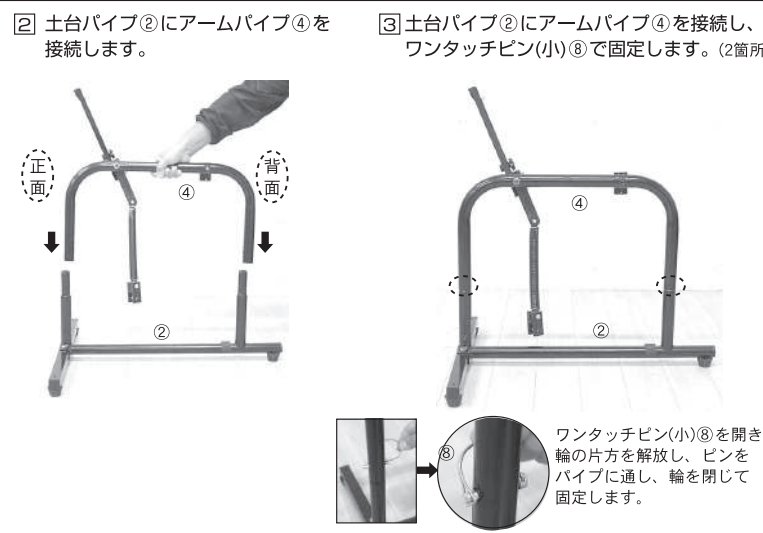

本製品のデザイン、および仕様等に関しましては品質改良のため予告なしに変更する場合があります。

中国製

サイズ：横幅約55×奥行き約70×高さ約104cm
重さ：約11kg
材質：スチール

※出荷前に、全製品組立検査を実施しているため、パイプ接続部の一部にキズや色落ちしている場合がございます。ご使用に関しては、支障ございませんのでご了承ください。

本製品を使用するにあたっての注意事項になります。重要な内容となりますので、下記の説明を読んで使用してください。

⚠ 使用上の注意

- 本体の組立は大人の方が行ってください。
- 道路などの危険な所や人の多い場所では、使用しないでください。
- 使用する際は、本体のボールが発射される近くには、近づかないでください。
- 子供が使用する場合は、大人の方が付き添い指導してください。
- 平らな所に設置してください。
- バット等で無意味にたたかないでください。
- 破損や変形した本体は使用しないでください。
- 使用する前に、全てのネジを締めてください。
- 本体を引きずって移動しないでください。
- 本体を設置したまま放置しないでください。
- 本来の目的以外には、使用しないでください。
- 使用しない時は、良くお手入れをしてから雨水等のあたらない湿気の少ない所に保管してください。

■ セット内容 セット内容が全部揃っているか確認をしてください。

※ 各パーツ 別売しております。

■ 組立て方 組み立ては大人の方が行ってください。

⑤ ④まで組み立てた本体に解除バー⑤を取り付けます。

⑥ 解除バー⑤にアームカバー⑥を取り付けます。

⑦ 踏み台パイプ③にアームパイプ④に接続します。

■ 使用方法

手動式ピッチングマシン ソフトボール用ハンド 取扱説明書