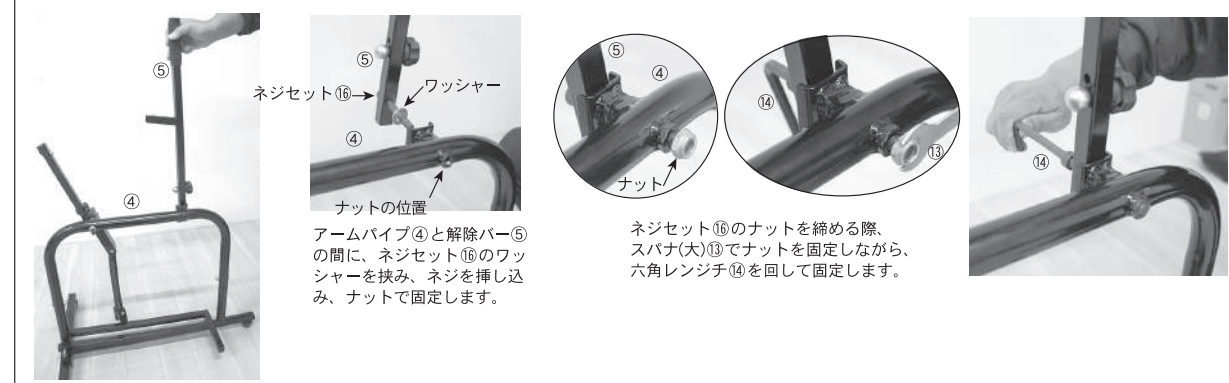

■ セット内容 セット内容が全部揃っているか確認をしてください。

※ 各パーツ 別売しております。

■ 組立て方 組み立ては大人の方が行ってください。

⑤ ④まで組み立てた本体に解除バー⑤を取り付けます。

⑥ 解除バー⑤にアームカバー⑥を取り付けます。

⑦ 踏み台パイプ③にアームパイプ④に接続します。

■ 使用方法

手動式ピッチングマシン ソフトボール用ハンド 取扱説明書

■ 取付方法

※ 穴の位置に関しては、「スピード・高さの目安表」を参考ください。

1. アーム上にある「ボールホルダー」を取り外してください。
2. ソフトボール用ハンドを、アーム上にある①～⑪の穴へ取り付けてください。

■ 高さ調整方法

アーム上にあるボールホルダー(①～⑪)の位置を変えることで、発射されるボールの高さを調整することが出来ます。
 ※ バッティング練習だけでなく、ゴロやフライまで守備練習用マシンとしても、ご使用頂けます。