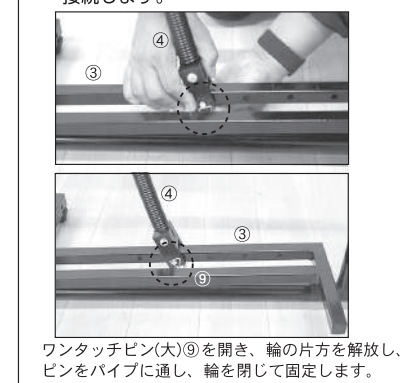

■ セット内容 セット内容が全部揃っているか確認をしてください。

※ 各パーツ 別売しております。

■ 組立て方 組み立ては大人の方が行ってください。

⑤ ④まで組み立てた本体に解除バー⑤を取り付けます。

⑥ 解除バー⑤にアームカバー⑥を取り付けます。

⑦ 踏み台パイプ③にアームパイプ④に接続します。

■ 使用方法

手動式ピッチングマシン ソフトボール用ハンド 取扱説明書

■ 取付方法

※ 穴の位置に関しては、「スピード・高さの目安表」を参考ください。

1. アーム上にある「ボールホルダー」を取り外してください。
2. ソフトボール用ハンドを、アーム上にある①～⑪の穴へ取り付けてください。

■ 高さ調整方法

アーム上にあるボールホルダー(①～⑪)の位置を変えることで、発射されるボールの高さを調整することが出来ます。
 ※ バッティング練習だけでなく、ゴロやフライまで守備練習用マシンとしても、ご使用頂けます。