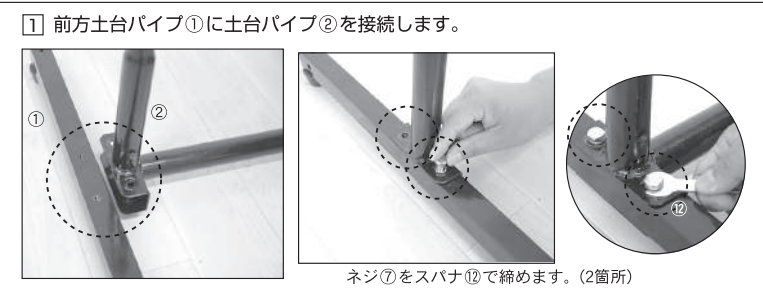

本製品のデザイン、および仕様等に関しましては品質改良のため予告なしに変更する場合があります。

中国製

サイズ：横幅約55×奥行き約70×高さ約104cm
重さ：約11kg
材質：スチール

※出荷前に、全製品組立検査を実施しているため、パイプ接続部の一部にキズや色落ちしている場合がございます。ご使用に関しては、支障ございませんのでご了承ください。

本製品を使用するにあたっての注意事項になります。重要な内容となりますので、下記の説明を読んで使用してください。

⚠ 使用上の注意

- 本体の組立は大人の方が行ってください。
- 道路などの危険な所や人の多い場所では、使用しないでください。
- 使用する際は、本体のボールが発射される近くには、近づかないでください。
- 子供が使用する場合は、大人の方が付き添い指導してください。
- 平らな所に設置してください。
- バット等で無意味にたたかないでください。
- 破損や変形した本体は使用しないでください。
- 使用する前に、全てのネジを締めてください。
- 本体を引きずって移動しないでください。
- 本体を設置したまま放置しないでください。
- 本来の目的以外には、使用しないでください。
- 使用しない時は、良くお手入れをしてから雨水等のあたらない湿気の少ない所に保管してください。

■ セット内容 セット内容が全部揃っているか確認をしてください。

※ 各パーツ 別売しております。

■ 組立て方 組み立ては大人の方が行ってください。

⑤ ④まで組み立てた本体に解除バー⑤を取り付けます。

⑥ 解除バー⑤にアームカバー⑥を取り付けます。

⑦ 踏み台パイプ③にアームパイプ④に接続します。

■ 使用方法

手動式ピッチングマシン ソフトボール用ハンド 取扱説明書