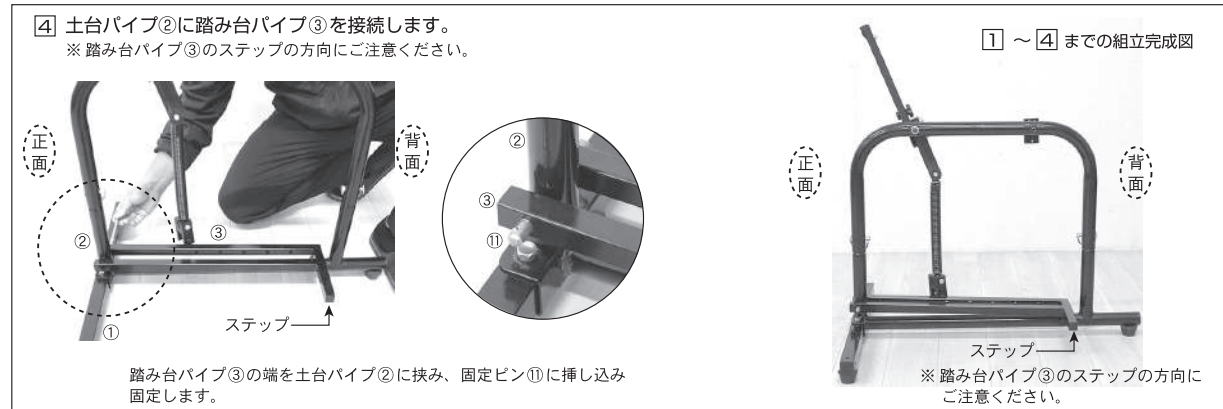

本製品のデザイン、および仕様等に関しましては品質改良のため予告なしに変更する場合があります。

中国製

サイズ：横幅約55×奥行き約70×高さ約104cm
重さ：約11kg
材質：スチール

※出荷前に、全製品組立検査を実施しているため、パイプ接続部の一部にキズや色落ちしている場合がございます。ご使用に関しては、支障ございませんのでご了承ください。

本製品を使用するにあたっての注意事項になります。重要な内容となりますので、下記の説明を読んで使用してください。

■ セット内容 セット内容が全部揃っているか確認をしてください。

※ 各パーツ 別売しております。

■ 組立て方 組み立ては大人の方が行ってください。

⑤ ④まで組み立てた本体に解除バー⑤を取り付けます。

⑥ 解除バー⑤にアームカバー⑥を取り付けます。

⑦ 踏み台パイプ③にアームパイプ④に接続します。

■ 使用方法

手動式ピッチングマシン ソフトボール用ハンド 取扱説明書