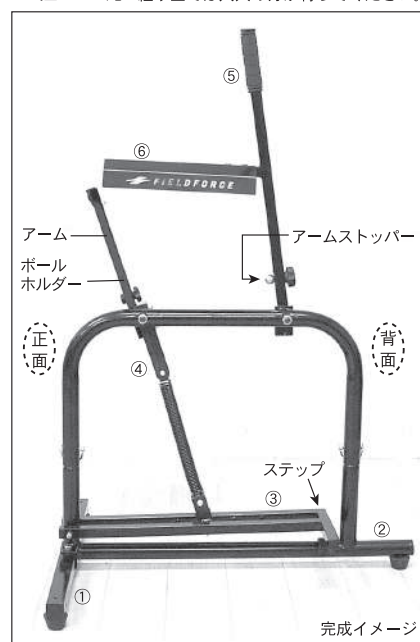

本製品のデザイン、および仕様等に関しましては品質改良のため予告なしに変更する場合があります。

中国製

サイズ：横幅約55×奥行き約70×高さ約104cm
重さ：約11kg
材質：スチール

※出荷前に、全製品組立検査を実施しているため、パイプ接続部の一部にキズや色落ちしている場合がございます。ご使用に関しては、支障ございませんのでご了承ください。

本製品を使用するにあたっての注意事項になります。重要な内容となりますので、下記の説明を読んで使用してください。

■ セット内容 セット内容が全部揃っているか確認をしてください。

※ 各パーツ 別売しております。

■ 組立て方 組み立ては大人の方が行ってください。

⑤ ④まで組み立てた本体に解除バー⑤を取り付けます。

⑥ 解除バー⑤にアームカバー⑥を取り付けます。

⑦ 踏み台パイプ③にアームパイプ④に接続します。

■ 使用方法

手動式ピッチングマシン ソフトボール用ハンド 取扱説明書