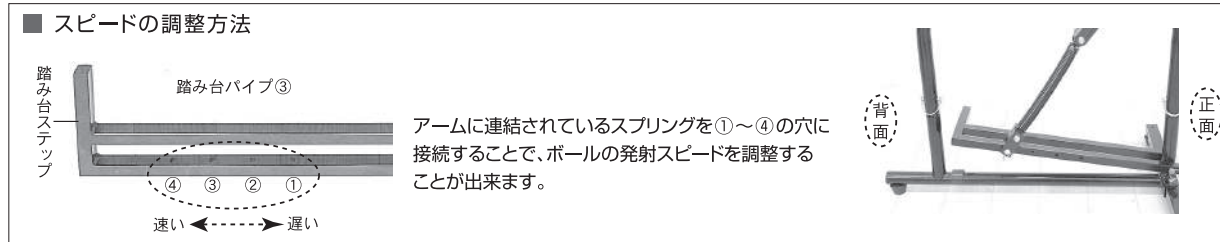

手動式小型ピッチングマシン

取扱説明書

硬式・軟式ボール用

本取扱説明書は、大切に保管してください

■ スピード・高さの目安表

●14mの距離でバット練習をする場合の目安

スピード(km/h)	J号		M号		硬式球	
	アーム	ステップ	アーム	ステップ	アーム	ステップ
75km/h 平均	9	4	9	4		
70km/h 平均					10	4
65km/h 平均	9	3	9	3		
60km/h 平均					10	3
35km/h 平均	4	1	4	1	4	1

ゴロ練習の場合：アーム上のボールホルダーの位置を⑨～⑪に設定ください。
フライ練習の場合：アーム上のボールホルダーの位置を①～⑤に設定ください。

商品についてのお問い合わせ先

株式会社 フィールドフォース 〒121-0824 東京都足立区西伊興1-2-16 TEL 03-6404-8555 FAX 03-6404-8556
サービスセンターアドレス ff_customer@fieldforce.co.jp 営業時間：AM10:00～PM6:00(土・日・祝日除く)
ホームページ <http://www.fieldforce-ec.jp/>

本製品のデザイン、および仕様等に関しましては品質改良のため予告なしに変更する場合があります。

中国製