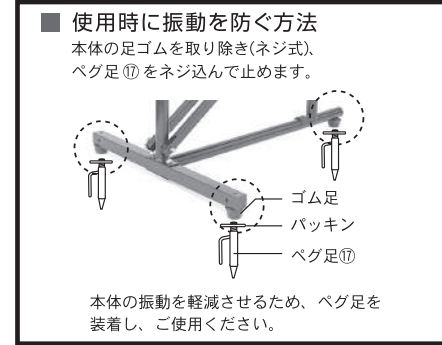

手動式小型ピッチングマシン

取扱説明書

硬式・軟式ボール用

本取扱説明書は、大切に保管してください

■ スピード・高さの目安表

●14mの距離でバット練習をする場合の目安

スピード(km/h)	J号		M号		硬式球	
	アーム	ステップ	アーム	ステップ	アーム	ステップ
75km/h 平均	9	4	9	4		
70km/h 平均					10	4
65km/h 平均	9	3	9	3		
60km/h 平均					10	3
35km/h 平均	4	1	4	1	4	1

ゴロ練習の場合：アーム上のボールホルダーの位置を⑨～⑪に設定ください。
フライ練習の場合：アーム上のボールホルダーの位置を①～⑤に設定ください。

商品についてのお問い合わせ先

株式会社 フィールドフォース 〒121-0824 東京都足立区西伊興1-2-16 TEL 03-6404-8555 FAX 03-6404-8556
サービスセンターアドレス ff_customer@fieldforce.co.jp 営業時間：AM10:00～PM6:00(土・日・祝日除く)
ホームページ <http://www.fieldforce-ec.jp/>

本製品のデザイン、および仕様等に関しましては品質改良のため予告なしに変更する場合があります。

中国製