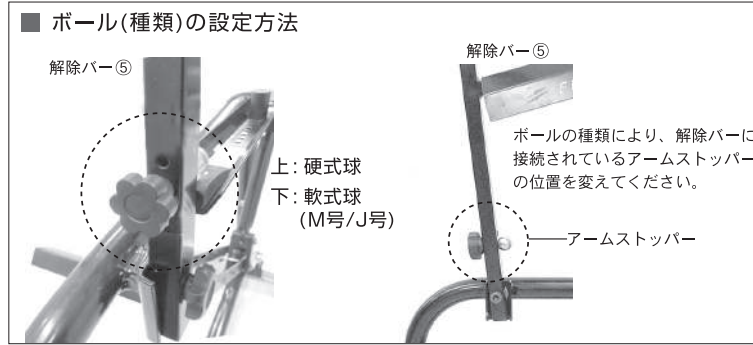

手動式小型ピッチングマシン

取扱説明書

硬式・軟式ボール用

本取扱説明書は、大切に保管してください

■ スピード・高さの目安表

●14mの距離でバット練習をする場合の目安

スピード(km/h)	J号		M号		硬式球	
	アーム	ステップ	アーム	ステップ	アーム	ステップ
75km/h 平均	9	4	9	4		
70km/h 平均					10	4
65km/h 平均	9	3	9	3		
60km/h 平均					10	3
35km/h 平均	4	1	4	1	4	1

ゴロ練習の場合：アーム上のボールホルダーの位置を⑨～⑪に設定ください。
フライ練習の場合：アーム上のボールホルダーの位置を①～⑤に設定ください。

商品についてのお問い合わせ先

株式会社 フィールドフォース 〒121-0824 東京都足立区西伊興1-2-16 TEL 03-6404-8555 FAX 03-6404-8556
サービスセンターアドレス ff_customer@fieldforce.co.jp 営業時間：AM10:00～PM6:00(土・日・祝日除く)
ホームページ <http://www.fieldforce-ec.jp/>

本製品のデザイン、および仕様等に関しましては品質改良のため予告なしに変更する場合があります。

中国製