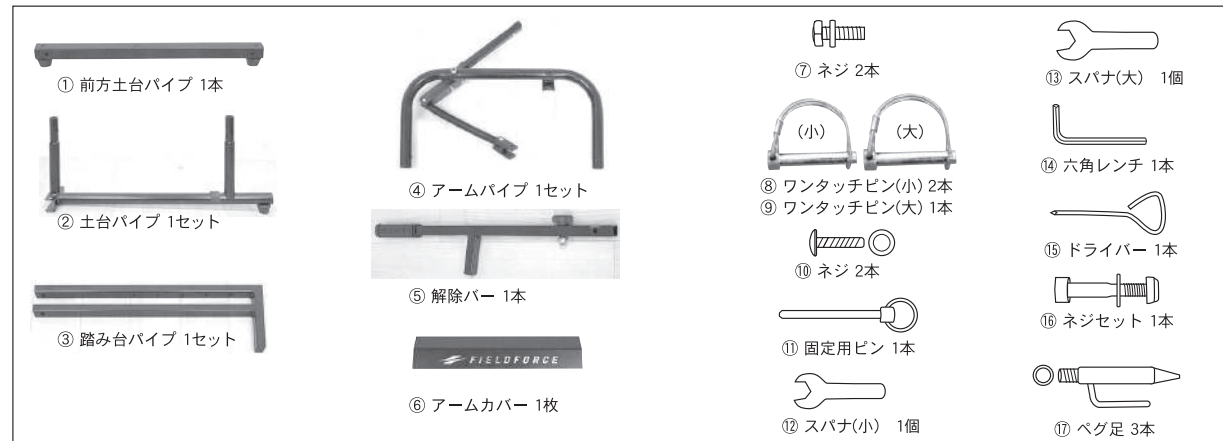

本製品のデザイン、および仕様等に関しましては品質改良のため予告なしに変更する場合があります。

中国製

サイズ：横幅約55×奥行き約70×高さ約104cm
重さ：約11kg
材質：スチール

※出荷前に、全製品組立検査を実施しているため、パイプ接続部の一部にキズや色落ちしている場合がございます。ご使用に関しては、支障ございませんのでご了承ください。

本製品を使用するにあたっての注意事項になります。重要な内容となりますので、下記の説明を読んで使用してください。

■ セット内容 セット内容が全部揃っているか確認をしてください。

※ 各パーツ 別売しております。

■ 組立て方 組み立ては大人の方が行ってください。

⑤ ④まで組み立てた本体に解除バー⑤を取り付けます。

⑥ 解除バー⑤にアームカバー⑥を取り付けます。

⑦ 踏み台パイプ③にアームパイプ④に接続します。

■ 使用方法

手動式ピッチングマシン ソフトボール用ハンド 取扱説明書