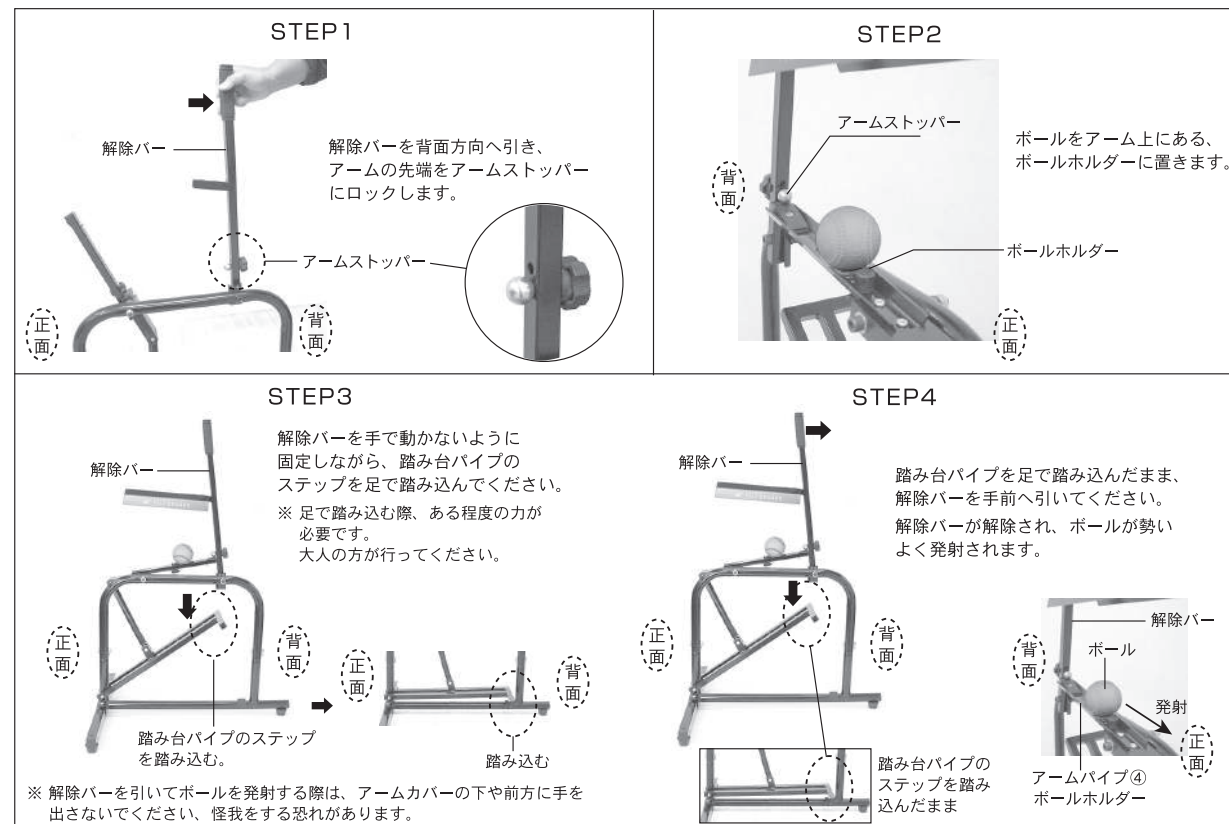

本製品のデザイン、および仕様等に関しましては品質改良のため予告なしに変更する場合があります。

中国製

サイズ：横幅約55×奥行き約70×高さ約104cm
重さ：約11kg
材質：スチール

※出荷前に、全製品組立検査を実施しているため、パイプ接続部の一部にキズや色落ちしている場合がございます。ご使用に関しては、支障ございませんのでご了承ください。

本製品を使用するにあたっての注意事項になります。重要な内容となりますので、下記の説明を読んで使用してください。

■ セット内容 セット内容が全部揃っているか確認をしてください。

※ 各パーツ 別売しております。

■ 組立て方 組み立ては大人の方が行ってください。

⑤ ④まで組み立てた本体に解除バー⑤を取り付けます。

⑥ 解除バー⑤にアームカバー⑥を取り付けます。

⑦ 踏み台パイプ③にアームパイプ④に接続します。

■ 使用方法

手動式ピッチングマシン ソフトボール用ハンド 取扱説明書

■ 取付方法

※ 穴の位置に関しては、「スピード・高さの目安表」を参考ください。

1. アーム上にある「ボールホルダー」を取り外してください。
2. ソフトボール用ハンドを、アーム上にある①～⑪の穴へ取り付けてください。

■ 高さ調整方法

アーム上にあるボールホルダー(①～⑪)の位置を変えることで、発射されるボールの高さを調整することが出来ます。
 ※ バッティング練習だけでなく、ゴロやフライまで守備練習用マシンとしても、ご使用頂けます。