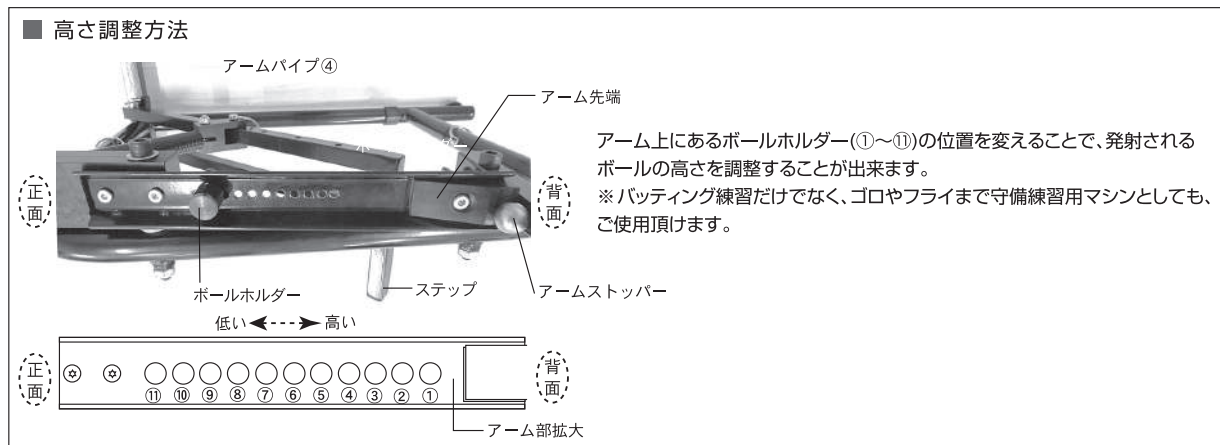

手動式小型ピッチングマシン

取扱説明書

硬式・軟式ボール用

本取扱説明書は、大切に保管してください

■ スピード・高さの目安表

●14mの距離でバット練習をする場合の目安

スピード(km/h)	J号		M号		硬式球	
	アーム	ステップ	アーム	ステップ	アーム	ステップ
75km/h 平均	9	4	9	4		
70km/h 平均					10	4
65km/h 平均	9	3	9	3		
60km/h 平均					10	3
35km/h 平均	4	1	4	1	4	1

ゴロ練習の場合：アーム上のボールホルダーの位置を⑨～⑪に設定ください。
フライ練習の場合：アーム上のボールホルダーの位置を①～⑤に設定ください。

商品についてのお問い合わせ先

株式会社 フィールドフォース 〒121-0824 東京都足立区西伊興1-2-16 TEL 03-6404-8555 FAX 03-6404-8556
サービスセンターアドレス ff_customer@fieldforce.co.jp 営業時間：AM10:00～PM6:00(土・日・祝日除く)
ホームページ <http://www.fieldforce-ec.jp/>

本製品のデザイン、および仕様等に関しましては品質改良のため予告なしに変更する場合があります。

中国製