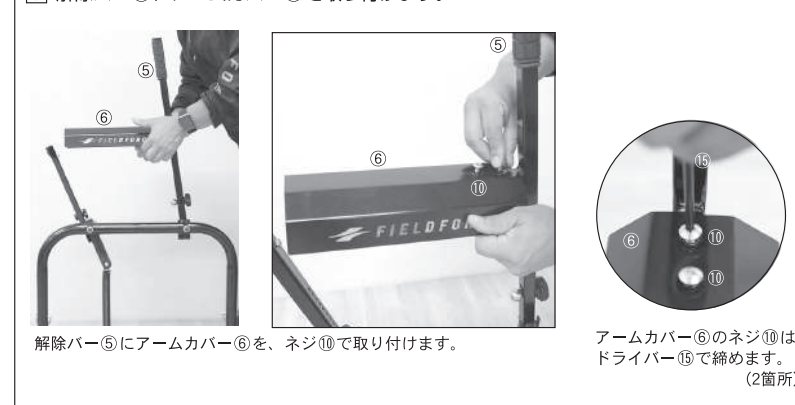

■ セット内容 セット内容が全部揃っているか確認をしてください。

※ 各パーツ 別売しております。

■ 組立て方 組み立ては大人の方が行ってください。

⑤ ④まで組み立てた本体に解除バー⑤を取り付けます。

⑥ 解除バー⑤にアームカバー⑥を取り付けます。

⑦ 踏み台パイプ③にアームパイプ④に接続します。

■ 使用方法

手動式ピッチングマシン ソフトボール用ハンド 取扱説明書